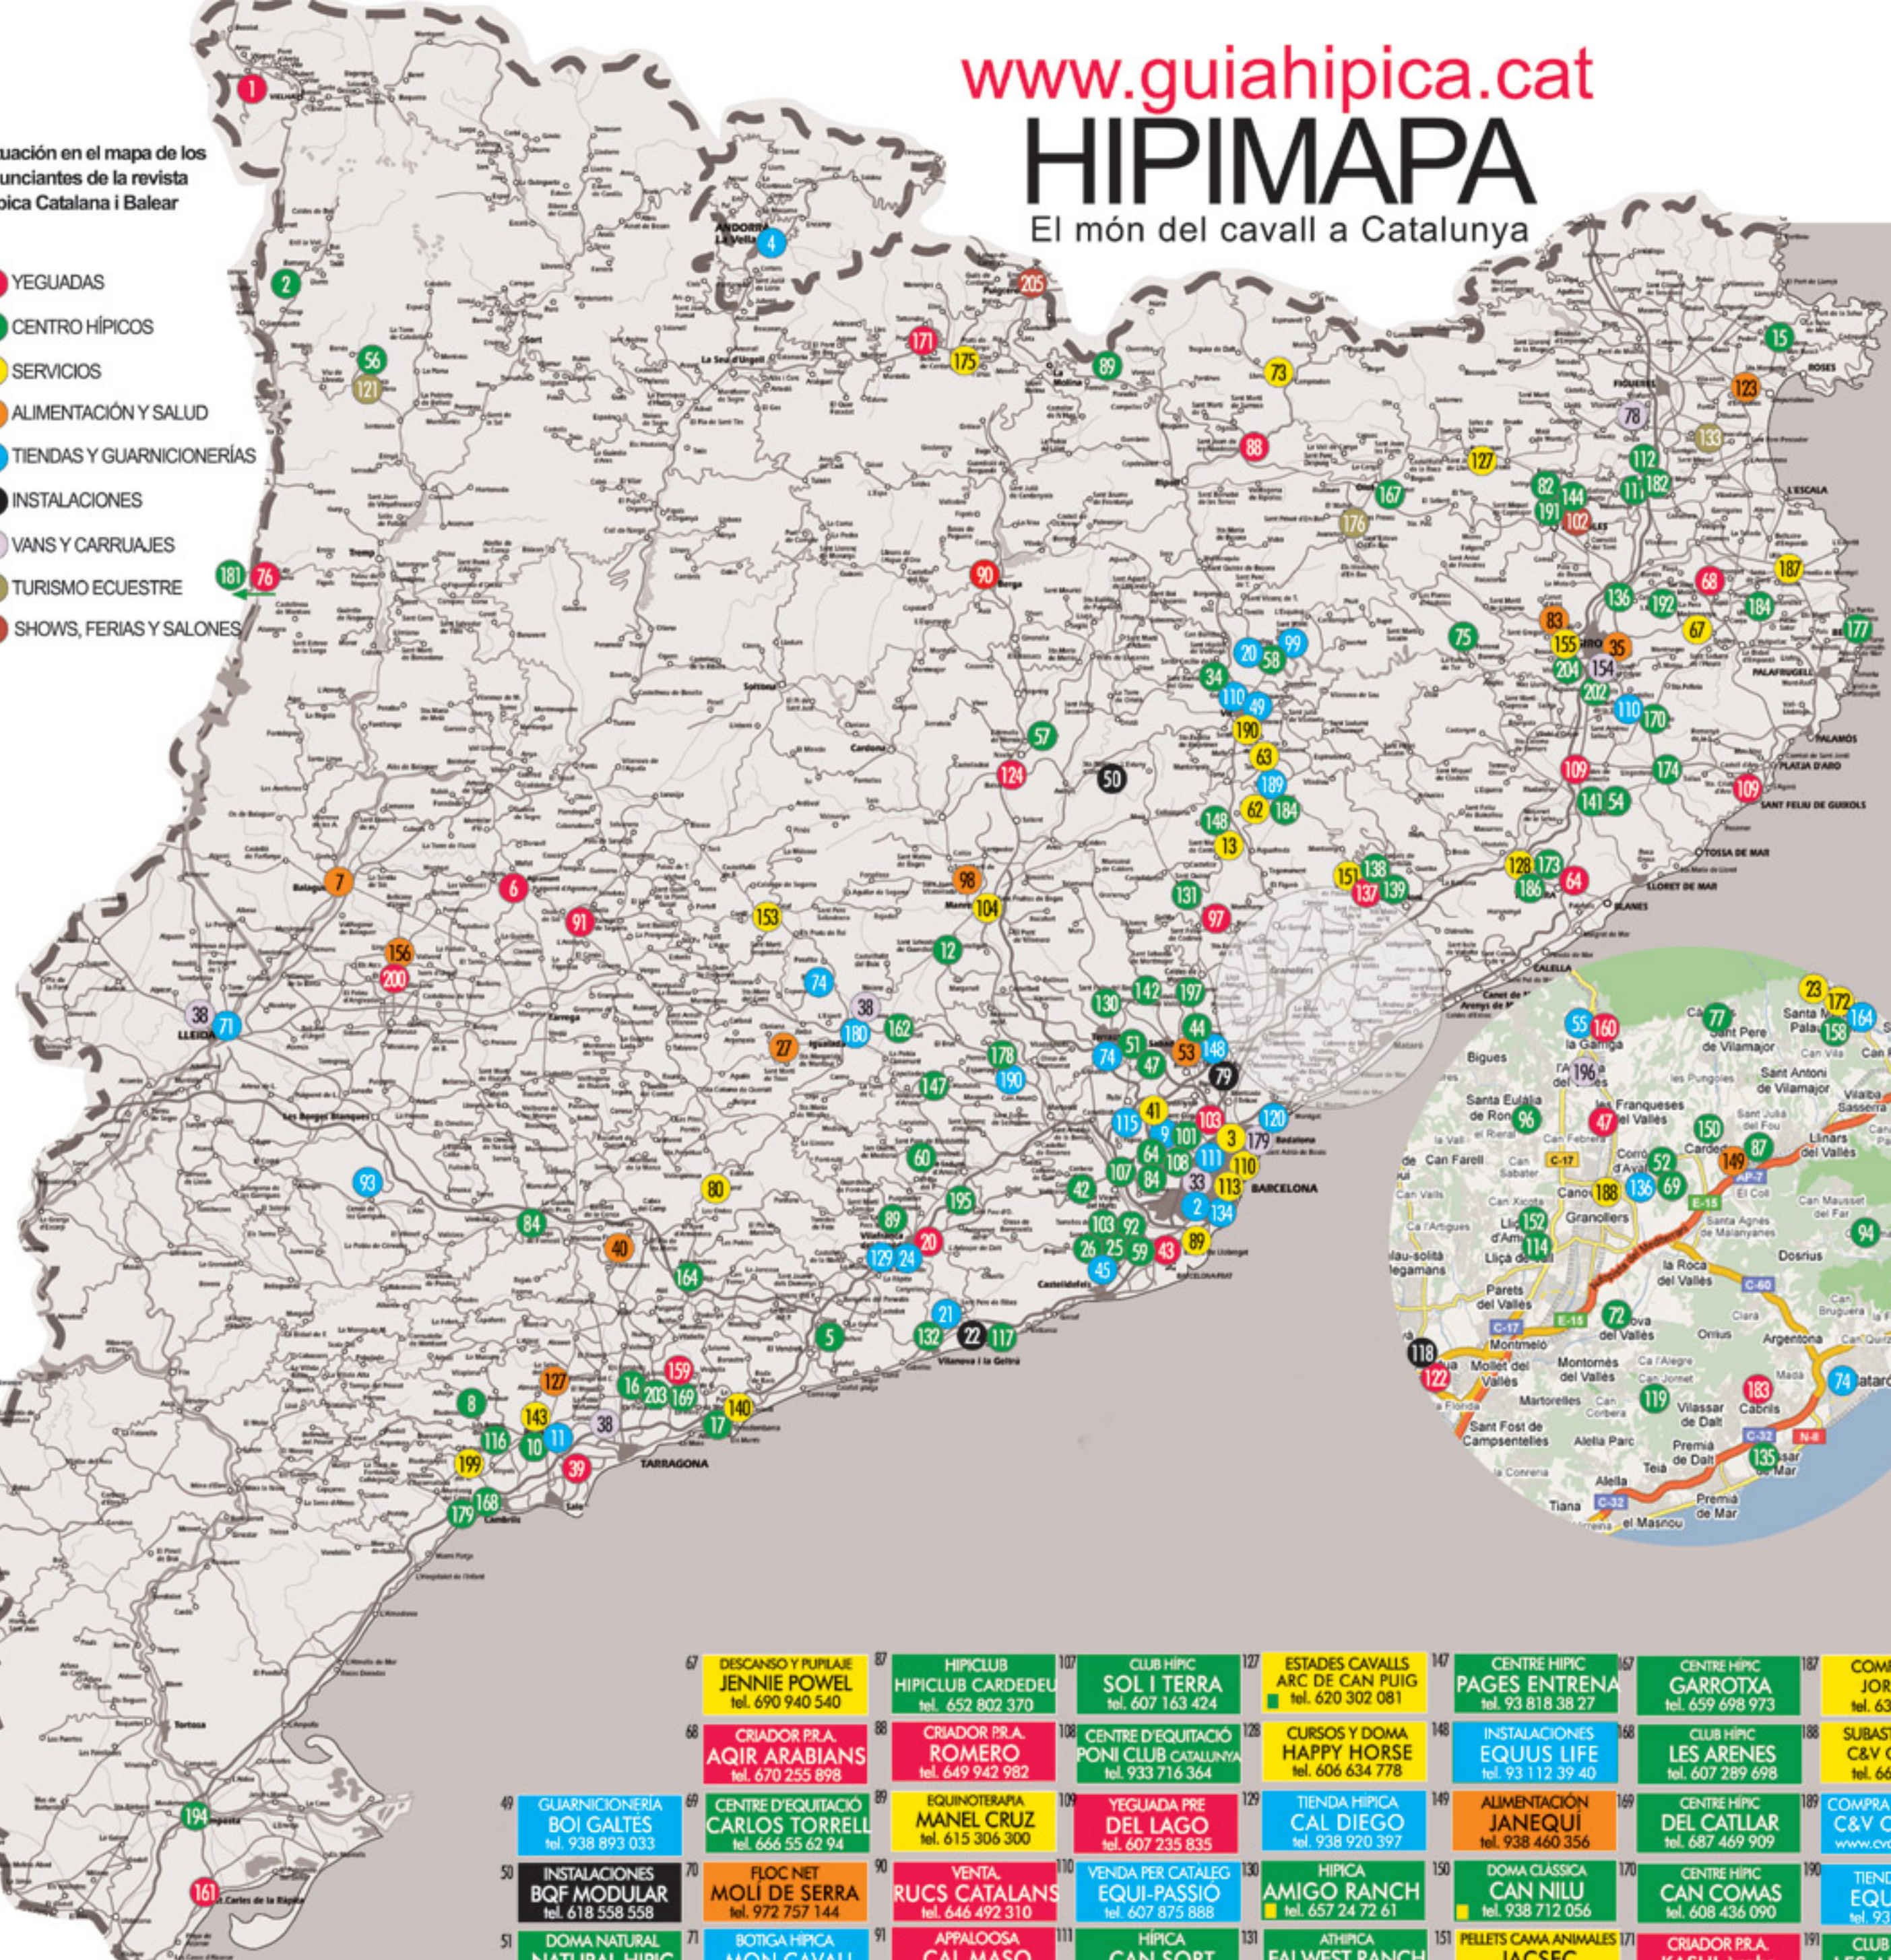

HIPIMAPA

El món del cavall a Catalunya

Situación en el mapa de los anunciantes de la revista Hípica Catalana i Balear

- YEGUADAS
- CENTRO HÍPICOS
- SERVICIOS
- ALIMENTACIÓN Y SALUD
- TIENDAS Y GUARNICIONERÍAS
- INSTALACIONES
- VANS Y CARRUAJES
- TURISMO ECUESTRE
- SHOWS, FERIAS Y SALONES