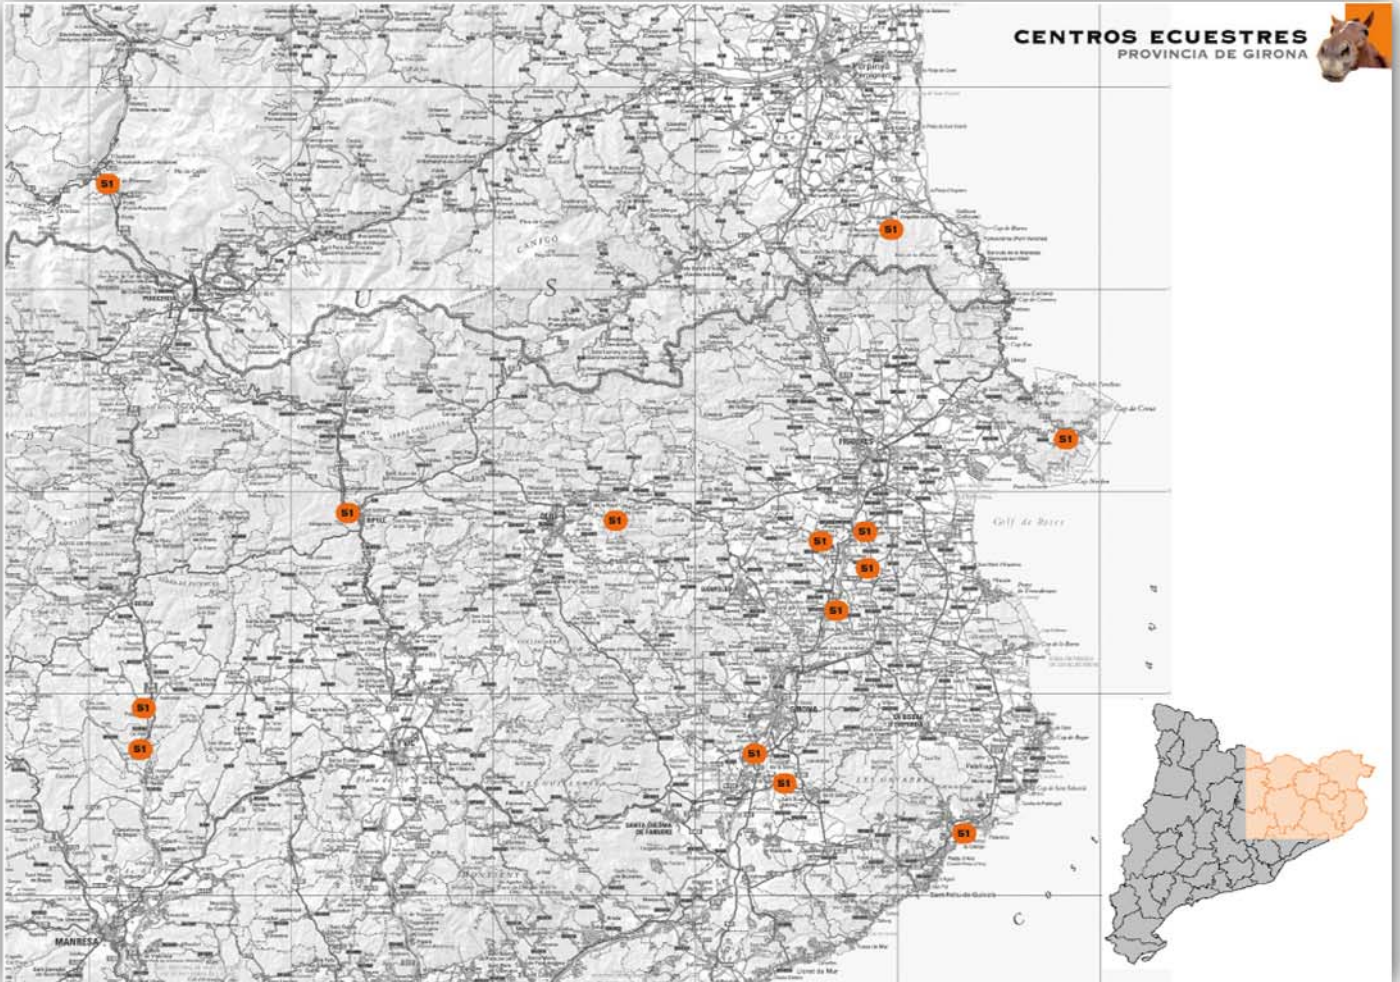

CENTROS ECUESTRES
PROVINCIA DE GIRONA

CENTROS ECUESTRES

Hija Center Cas Cadell 93821 22041 - 93821 22042 Miquel Grau i Serra C/ Sant Joan de Vilatorrada, 10 01713 Vilatorrada (Girona) www.hijacenters.com	Hija Center Cas Cadell 93821 22041 - 93821 22042 Miquel Grau i Serra C/ Sant Joan de Vilatorrada, 10 01713 Vilatorrada (Girona) www.hijacenters.com
Hija Center Cas Cadell 93821 22041 - 93821 22042 Miquel Grau i Serra C/ Sant Joan de Vilatorrada, 10 01713 Vilatorrada (Girona) www.hijacenters.com	Hija Center Cas Cadell 93821 22041 - 93821 22042 Miquel Grau i Serra C/ Sant Joan de Vilatorrada, 10 01713 Vilatorrada (Girona) www.hijacenters.com

EQUILAND
pasapelo, recuperació i rehabilitació

consultes i cursos individuals, camps para pastar, pista de àrbitr informàtica, info@equiland.cat, tel: 938 616 613 (G)
Pau i Carl Ferrer | Carrer de Sant Joan de Vilatorrada, 10 | 01713 VILATORRADA (Girona)

GANADERÍAS

Negocios Dany Bergado

Yeguada Bassols

YEGUADA VILLA MAZZARA

Pura Raza Aragonesa

Atenció personal i assessorament, altres serveis a l'equino i canino

Seguim el nostre ideal i la nostra passió per l'equino

www.yeguada.com | 937 941 701 (G)

CENTROS ECUESTRES

Hija Center Cas Cadell 93821 22041 - 93821 22042 Miquel Grau i Serra C/ Sant Joan de Vilatorrada, 10 01713 Vilatorrada (Girona) www.hijacenters.com	Hija Center Cas Cadell 93821 22041 - 93821 22042 Miquel Grau i Serra C/ Sant Joan de Vilatorrada, 10 01713 Vilatorrada (Girona) www.hijacenters.com
Hija Center Cas Cadell 93821 22041 - 93821 22042 Miquel Grau i Serra C/ Sant Joan de Vilatorrada, 10 01713 Vilatorrada (Girona) www.hijacenters.com	Hija Center Cas Cadell 93821 22041 - 93821 22042 Miquel Grau i Serra C/ Sant Joan de Vilatorrada, 10 01713 Vilatorrada (Girona) www.hijacenters.com

Realitat Hipica

Club de Polo i Hípica Torroella

Centre Ecuestre Immortale

TIENDAS Y GUARNICIONERÍAS

C. BALLUS

www.Caballus.es - 938 532 267

Hija Center Cas Cadell