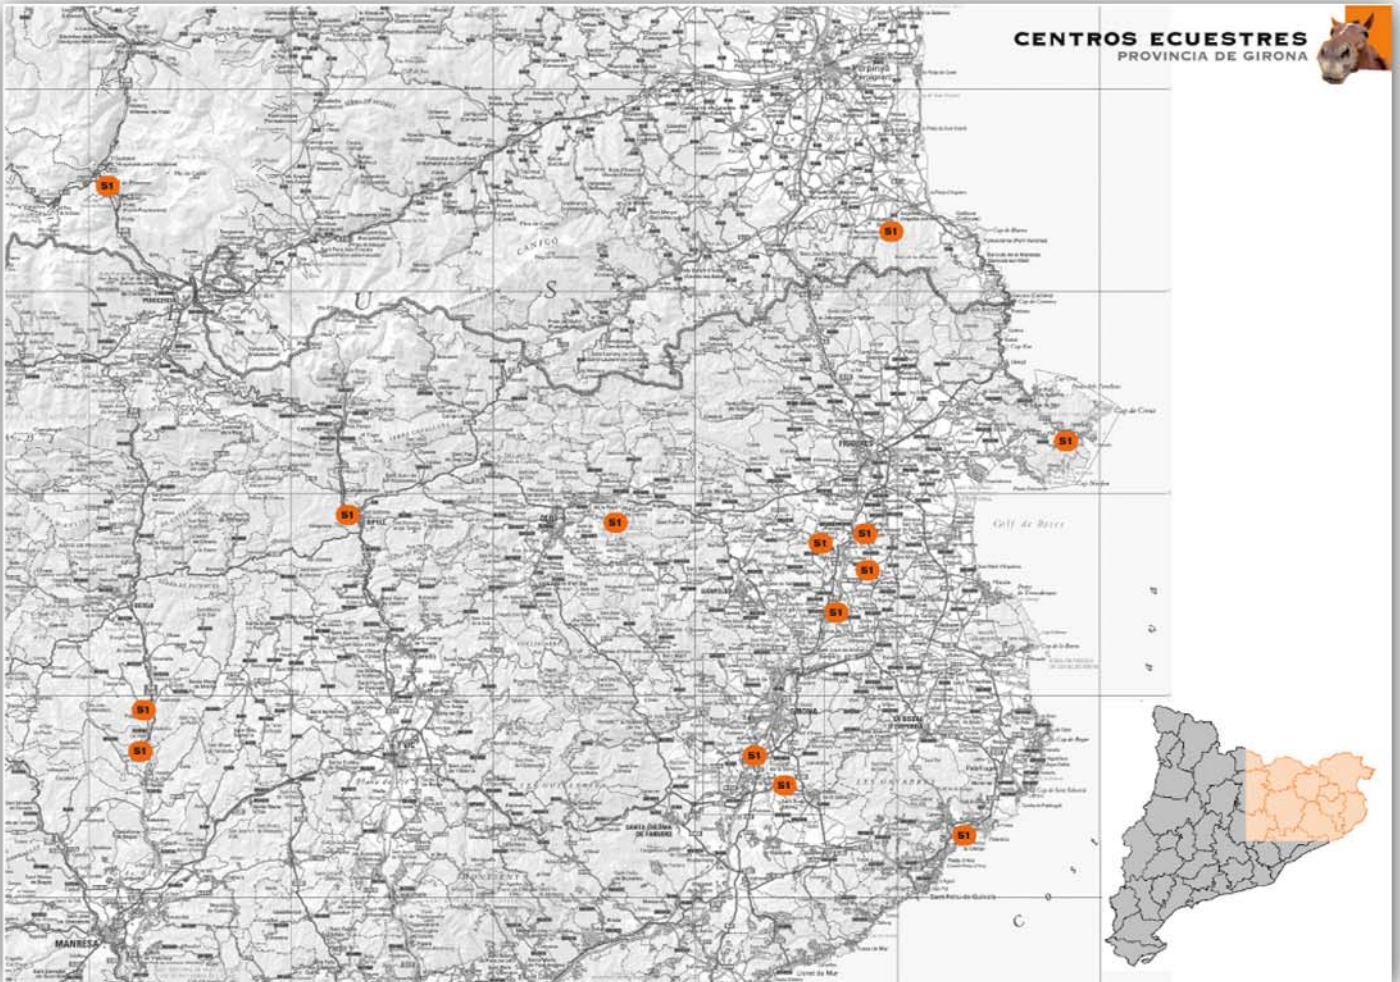

CENTROS ECUESTRES
PROVINCIA DE GIRONA

CENTROS ECUESTRES

Hija Center Cas Cadell 9382 12041 (10 VÍDEOS) Mariano Cas Cadell, Joan Cade 80713 Camprodon Teléfono: 938212041 www.hijacenters.com	Hija Center Cas Cadell 9382 12041 (10 VÍDEOS) Mariano Cas Cadell, Joan Cade 80713 Camprodon Teléfono: 938212041 www.hijacenters.com
Hija Center Cas Cadell 9382 12041 (10 VÍDEOS) Mariano Cas Cadell, Joan Cade 80713 Camprodon Teléfono: 938212041 www.hijacenters.com	Hija Center Cas Cadell 9382 12041 (10 VÍDEOS) Mariano Cas Cadell, Joan Cade 80713 Camprodon Teléfono: 938212041 www.hijacenters.com

EQUILAND
pasajero, recuperación y rehabilitación

condicion con paddocks individuales, campos para montar, pista de Anillo
información: info@equiland.es, 938 202021 (93 83 63 73)
Pista Carl Barón | Carretera de Carriacou a Latorrada, km 2,5 CARRIACOU (Barcelona)

GANADERÍAS

Negocio Dany Bergado

Yeguada Bassols

YEGUADA VILLA MAZZARA

Pura Raza Aragonesa
Venta de potros de raza Aragonesa, otros razas de Cría
Seguros potros de raza Aragonesa, otros razas de Cría
www.villamazzara.com | 938 202021 (93 83 63 73)

CENTROS ECUESTRES

Hija Center Cas Cadell 9382 12041 (10 VÍDEOS) Mariano Cas Cadell, Joan Cade 80713 Camprodon Teléfono: 938212041 www.hijacenters.com	Hija Center Cas Cadell 9382 12041 (10 VÍDEOS) Mariano Cas Cadell, Joan Cade 80713 Camprodon Teléfono: 938212041 www.hijacenters.com
Hija Center Cas Cadell 9382 12041 (10 VÍDEOS) Mariano Cas Cadell, Joan Cade 80713 Camprodon Teléfono: 938212041 www.hijacenters.com	Hija Center Cas Cadell 9382 12041 (10 VÍDEOS) Mariano Cas Cadell, Joan Cade 80713 Camprodon Teléfono: 938212041 www.hijacenters.com

Real Club de Polo i Hípica Torroella

9382 12041 (10 VÍDEOS)
Mariano Cas Cadell, Joan Cade
80713 Camprodon
Teléfono: 938212041
www.hijacenters.com

Centro Ecuestre Llanor

9382 12041 (10 VÍDEOS)
Mariano Cas Cadell, Joan Cade
80713 Camprodon
Teléfono: 938212041
www.hijacenters.com

TIENDAS Y GUARNICIONERÍAS

C. BALLUS

938 202021 (93 83 63 73)
www.Caballus.es | 938 202 207

Hija Center Cas Cadell